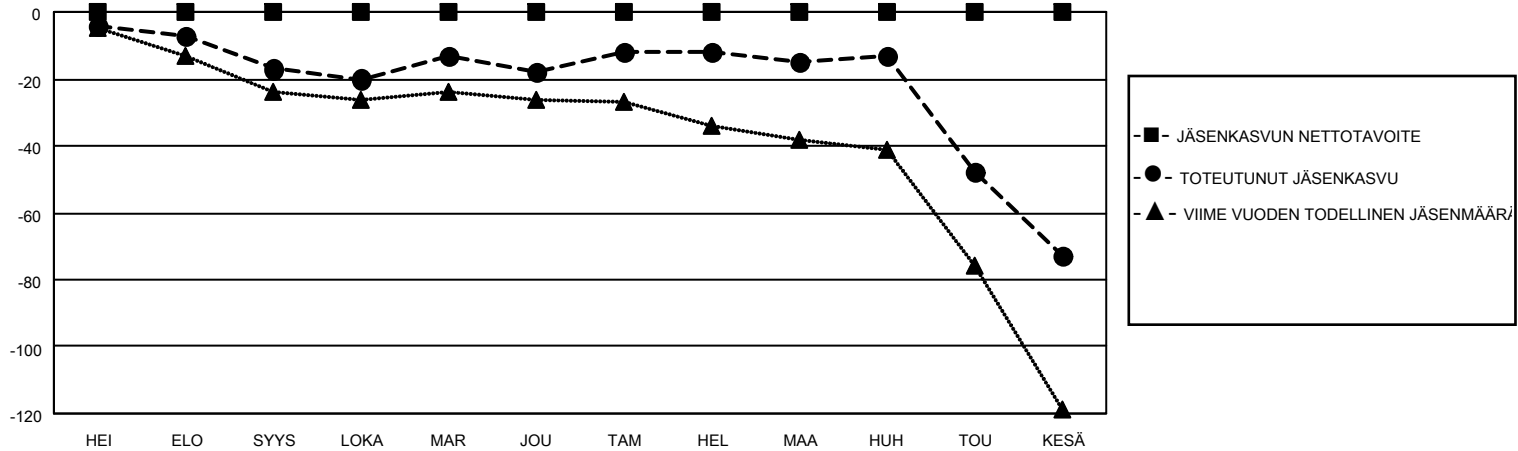

MONTHLY MEMBERSHIP PROGRESS REPORT

SIJAINTI FINLAND

District 107 D

Results as of: 6/30/2023

Klubit				jäsentä			
TULOKSET 2022-2023				TULOKSET 2022-2023			
NELJÄNNES	UUDEN KLUBIN TAVOITE	UUDET KLUBIT	LOPETETUT KLUBIT	NELJÄNNES	JÄSENKASVUN NETTOTAVOITE	TOTEUTUNUT JÄSENKASVU	POISTETUT JÄSENET (mukaan lukien siirrot)
HEI/ELO/SYYS	1	0	0	HEI/ELO/SYYS	0	16	31
LOKA/MAR/JOU	0	0	0	LOKA/MAR/JOU	0	25	25
TAM/HEL/MAA	1	0	0	TAM/HEL/MAA	0	22	17
HUH/TOU/KESÄ	0	0	2	HUH/TOU/KESÄ	0	17	72

TAVOITTEET JA UUDET KLUBIT, KUMULATIIVINEN

TAVOITTEET JA JÄSENET, KUMULATIIVINEN

LAKKAUTETUT KLUBIT: 2

29 CLUBS OF 56 LISÄNNYT YHDEN TAI USEAMMAN UUTTA JÄSENTÄ

SUKUPUOLIJAKAUMA

MIES 1,063 (83.44%)
 NAINEN 211 (16.56%)
 NON BINARY 0 (0.00%)
 PREFER NOT TO ANSWER 0 (0.00%)