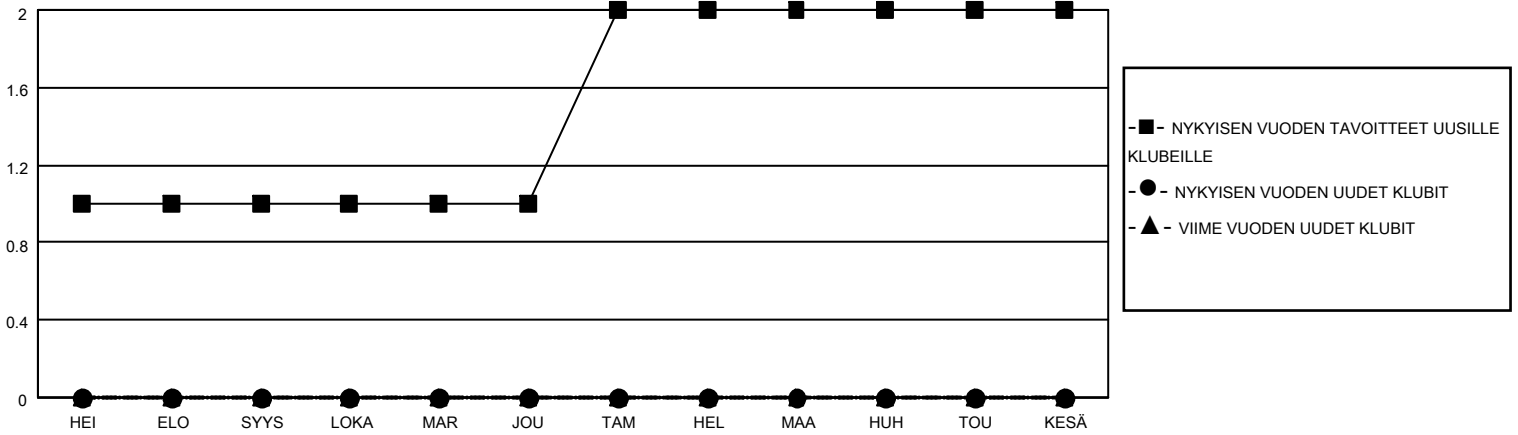

MONTHLY MEMBERSHIP PROGRESS REPORT

SIJAINTI FINLAND

District 107 D

Results as of: 6/30/2023

Klubit				jäsentä			
TULOKSET 2022-2023				TULOKSET 2022-2023			
NELJÄNNES	UUDEN KLUBIN TAVOITE	UUDET KLUBIT	LOPETETUT KLUBIT	NELJÄNNES	JÄSENKASVUN NETTOTAVOITE	TOTEUTUNUT JÄSENKASVU	POISTETUT JÄSENET (mukaan lukien siirrot)
HEI/ELO/SYYS	1	0	0	HEI/ELO/SYYS	0	16	31
LOKA/MAR/JOU	0	0	0	LOKA/MAR/JOU	0	25	25
TAM/HEL/MAA	1	0	0	TAM/HEL/MAA	0	22	17
HUH/TOU/KESÄ	0	0	2	HUH/TOU/KESÄ	0	17	72

TAVOITTEET JA UUDET KLUBIT, KUMULATIIVINEN

TAVOITTEET JA JÄSENET, KUMULATIIVINEN

LAKKAUTETUT KLUBIT: 2

29 CLUBS OF 56 LISÄNNYT YHDEN TAI USEAMMAN UUTTA JÄSENTÄ

SUKUPUOLIJAKAUMA

MIES 1,063 (83.44%)
 NAINEN 211 (16.56%)
 NON BINARY 0 (0.00%)
 PREFER NOT TO ANSWER 0 (0.00%)